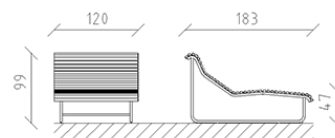

Sdraio Parviva larice crudo

Articolo 81050

Sdraio in larice svizzero grezzo, lunghezza 183 cm, larghezza 120 cm, con spalliera, struttura in acciaio zincato a caldo.

CHF 3'480.-

(IVA e consegna escluse)

 Dimensioni dell'apparecchio	183 x 120 x 99 cm
 elemento più pesante	63 kg
 elemento più grande	183 x 120 x 99 cm
 tempo di installazione	1 h
 Montatori	2