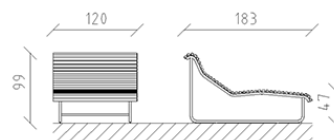

Sdraio Parviva larice crudo

Articolo 81051

Sdraio in larice svizzero grezzo, lunghezza 183 cm, larghezza 120 cm, con spalliera, struttura in acciaio zincato a caldo e inoltre verniciato in patina moderna.

CHF 3'935.-

(IVA e consegna escluse)

 Dimensioni dell'apparecchio	183 x 120 x 99 cm
 elemento più pesante	63 kg
 elemento più grande	183 x 120 x 99 cm
 tempo di installazione	1 h
 Montatori	2

buerli

Al centro del gioco