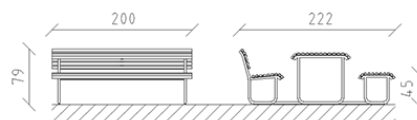

Tavolo da picnic Parviva larice crudo

Articolo 81055

Tavolo da picnic in tubolare d'acciaio zincato a caldo, rivestimento in larice svizzero grezzo, lunghezza 200 cm, larghezza 222 cm, unilaterale con schienale, autoportante.

CHF 4'370.-

(IVA e consegna escluse)

 Dimensioni dell'apparecchio	200 x 222 x 79 cm
 elemento più pesante	110 kg
 elemento più grande	200 x 222 x 79 cm
 tempo di installazione	1 h
 Montatori	2

buerli

Al centro del gioco