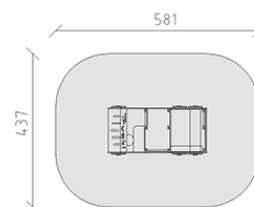

(IVA e consegna escluse)

	Gruppo d'età	1+
	Dimensioni dell'apparecchio	282 x 141 x 210 cm
	Spazio necessario	581 x 437 cm
	Area di impatto minimo	23.45 m ²
	Altezza di caduta	80 cm
	elemento più pesante	410 kg
	elemento più grande	282 x 137 x 210 cm
	tempo di installazione	1 h
	Montatori	2