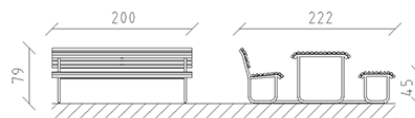

Tavolo da picnic Parviva larice crudo

Articolo 81056

Tavolo da picnic in tubolare d'acciaio zincato a caldo, laccato in patina moderna, piano d'appoggio in larice svizzero grezzo, lunghezza 200 cm, larghezza 222 cm, unilaterale con schienale, autoportante.

CHF 5'055.-

(IVA e consegna escluse)

 Dimensioni dell'apparecchio	200 x 222 x 79 cm
 elemento più pesante	110 kg
 elemento più grande	200 x 222 x 79 cm
 tempo di installazione	1 h
 Montatori	2

buerli

Al centro del gioco