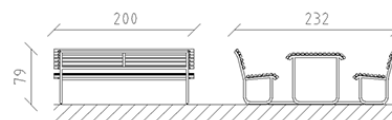

Tavolo da picnic Parviva larice crudo

Articolo 81060

Tavolo da picnic in tubolare d'acciaio zincato a caldo, rivestimento in larice svizzero grezzo, lunghezza 200 cm, larghezza 232 cm, con schienale su entrambi i lati, autoportante.

CHF 4'765.-

(IVA e consegna escluse)

 Dimensioni dell'apparecchio	200 x 232 x 79 cm
 elemento più pesante	124 kg
 elemento più grande	200 x 232 x 79 cm
 tempo di installazione	1 h
 Montatori	2

buerli

Al centro del gioco