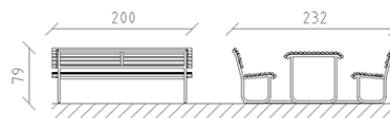

# Tavolo da picnic Parviva larice crudo

Articolo 81061

Tavolo da picnic in tubolare d'acciaio zincato a caldo, laccato in patina moderna, piano d'appoggio in larice svizzero grezzo, lunghezza 200 cm, larghezza 232 cm, con schienale su entrambi i lati, autoportante.

**CHF 5'485.-**

(IVA e consegna escluse)

 Dimensioni dell'apparecchio	200 x 232 x 79 cm
 elemento più pesante	124 kg
 elemento più grande	200 x 232 x 79 cm
 tempo di installazione	1 h
 Montatori	2

**buerli**