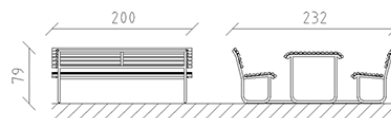

# Tavolo da picnic Parviva larice crudo

Articolo 81061

Tavolo da picnic in tubolare d'acciaio zincato a caldo, laccato in patina moderna, piano d'appoggio in larice svizzero grezzo, lunghezza 200 cm, larghezza 232 cm, con schienale su entrambi i lati, autoportante.

**CHF 5'485.-**

(IVA e consegna escluse)

 Dimensioni dell'apparecchio	200 x 232 x 79 cm
 elemento più pesante	124 kg
 elemento più grande	200 x 232 x 79 cm
 tempo di installazione	1 h
 Montatori	2

**buerli**