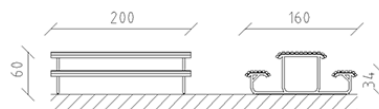

Mini tavolo da picnic Parviva larice crudo

Articolo 81030

Mini tavolo da picnic in tubolare d'acciaio zincato a caldo, rivestimento in larice svizzero grezzo, lunghezza 200 cm, larghezza 160 cm, panche senza schienale, autoportante.

CHF 3'435.-

(IVA e consegna escluse)

Dimensioni dell'apparecchio

200 x 160 x 60 cm

buerli

Al centro del gioco

+41 41 925 14 00

info@buerli.swiss