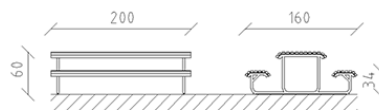

# Mini tavolo da picnic Parviva larice crudo

Articolo 81031

Mini tavolo da picnic in tubolare d'acciaio zincato a caldo, verniciato ulteriormente in patina moderna, piano d'appoggio in larice svizzero grezzo, lunghezza 200 cm, larghezza 160 cm, panche senza schienale, autoportante.

**CHF 4'085.-**

(IVA e consegna escluse)

Dimensioni dell'apparecchio

200 x 160 x 60 cm

**buerli**

Al centro del gioco

+41 41 925 14 00

info@buerli.swiss