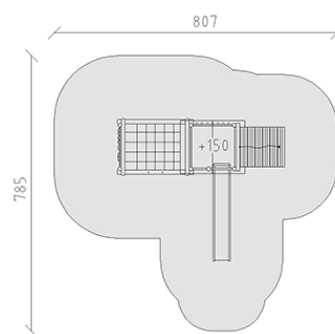

Combinazione di torrete

Serie di prodotti Rundholz

Articolo 28200

Combinazione di torrete in legno di pino svizzero multincollato e impregnato a pressione, altezza della piattaforma 150 cm, con tetto a capanna, scivolo di poliestere armato verde/verde, ascesa inclinata con corda e prolungamento di ginnastica combinata con parete d'arrampicata, incluso console del piede in acciaio per una profondità di installazione minima di 50 cm.

CHF 11'150.-

(IVA e consegna escluse)

	Gruppo d'età	3+
	Dimensioni dell'apparecchio	477 x 405 x 350 cm
	Spazio necessario	807 x 785 cm
	Area di impatto minimo	44.8 m ²
	Altezza di caduta	196 cm

buerli
Al centro del gioco