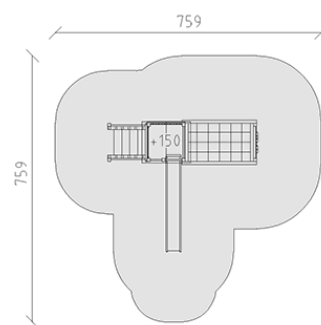

Combinazione di torrete Eco/alluminio

Serie di prodotti Aluminium

Articolo 55150

Combinazione di torrete Eco/alluminio in legno di pino svizzero multincollato e impregnato a pressione, montanti in alluminio verniciato a fuoco, colore antracite, altezza piattaforma 150 cm, con tetto a sella, scivolo in poliestere rosso/giallo, scala combinata, prolungamento di ginnastica combinata con parete d'arrampicata, scala di corda, parete di rete e cielo di rete, profondità minima di installazione 50 cm.

CHF 11'700.-

(IVA e consegna escluse)

	Gruppo d'età	3+
	Dimensioni dell'apparecchio	429 x 376 x 340 cm
	Spazio necessario	759 x 759 cm
	Area di impatto minimo	40.6 m ²
	Altezza di caduta	200 cm

buerli

Al centro del gioco