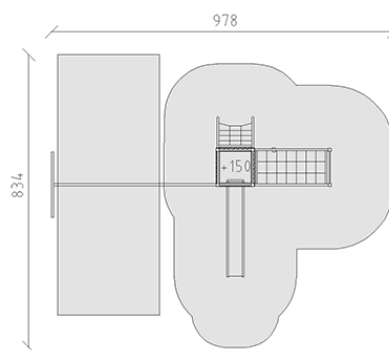

Combinazione di torrete Jano

Serie di prodotti Modenic

Articolo 38250

Combinazione di torrete Jano con pali in alluminio, colore antracite, legname di larice svizzero, altezza della piattaforma 150 cm, con scivolo di poliestere armato grigio/antracite, combi ginnasta aggiuntivi, rete di arrampicata e altalena aggiuntiva per due sedili altalena, profondità minima di installazione 60 cm.

CHF 17'360.-

(IVA e consegna escluse)

| | | |
|---|-----------------------------|---------------------|
|  | Gruppo d'età | 3+ |
|  | Dimensioni dell'apparecchio | 799 x 458 x 312 cm |
|  | Spazio necessario | 978 x 834 cm |
|  | Area di impatto minimo | 60.3 m ² |
|  | Altezza di caduta | 193 cm |