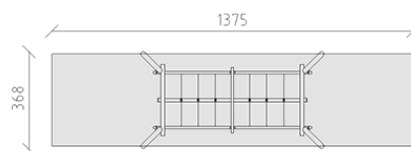

Altalena vichinga 8 posti

Serie di prodotti Robinie

Articolo 40090

Altalena vichinga con 8 scomparti, pali in legno di robinia non trattato chimicamente e levigato, trave in acciaio zincato a caldo, mensole e ferramenta in acciaio inossidabile, corda intrecciata in PP 15/15 cm, set di corde con inserto in acciaio e catena in acciaio inossidabile pressata.

CHF 9'880.-

(IVA e consegna escluse)

 Gruppo d'età	3+
 Dimensioni dell'apparecchio	698 x 368 x 355 cm
 Spazio necessario	1375 x 368 cm
 Area di impatto minimo	48.1 m ²
 Altezza di caduta	171 cm

buerli

Al centro del gioco