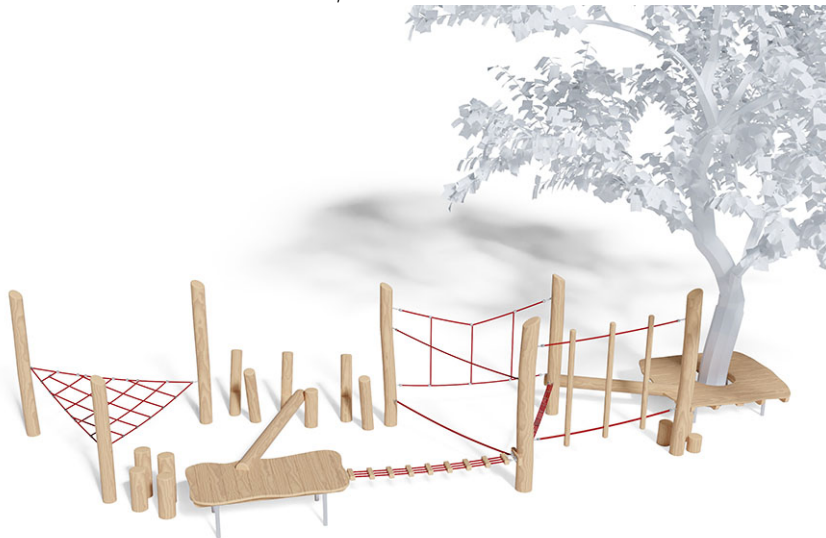

Percorso d'equilibrio

Serie di prodotti Robinie

Articolo 40335

Percorso d'equilibrio fatto di durame di robinia non trattato chimicamente e levigato, dispositivo di sospensione in acciaio inossidabile, corde mammut in acciaio rinforzato.

CHF 14'190.-

(IVA e consegna escluse)

 Gruppo d'età	3+
 Dimensioni dell'apparecchio	977 x 380 x 220 cm
 Spazio necessario	1308 x 698 cm
 Area di impatto minimo	70.6 m ²
 Altezza di caduta	100 cm

buerli

Al centro del gioco