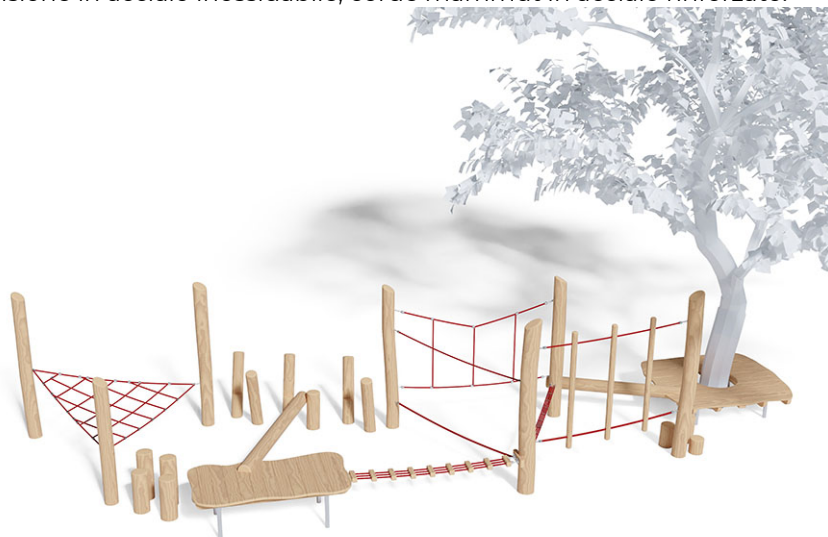

Percorso d'equilibrio

Serie di prodotti Robinie

Articolo 40335

Percorso d'equilibrio fatto di durame di robinia non trattato chimicamente e levigato, dispositivo di sospensione in acciaio inossidabile, corde mammut in acciaio rinforzato.

CHF 14'190.-

(IVA e consegna escluse)

 Gruppo d'età	3+
 Dimensioni dell'apparecchio	977 x 380 x 220 cm
 Spazio necessario	1308 x 698 cm
 Area di impatto minimo	70.6 m ²
 Altezza di caduta	100 cm

buerli
Al centro del gioco