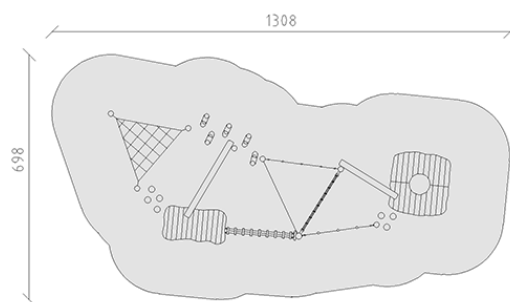

Percorso d'equilibrio

Serie di prodotti Robinie

Articolo 40335

Percorso d'equilibrio fatto di durame di robinia non trattato chimicamente e levigato, dispositivo di sospensione in acciaio inossidabile, corde mammut in acciaio rinforzato.

CHF 14'190.-

(IVA e consegna escluse)

 Gruppo d'età	3+
 Dimensioni dell'apparecchio	977 x 380 x 220 cm
 Spazio necessario	1308 x 698 cm
 Area di impatto minimo	70.6 m ²
 Altezza di caduta	100 cm

buerli

Al centro del gioco