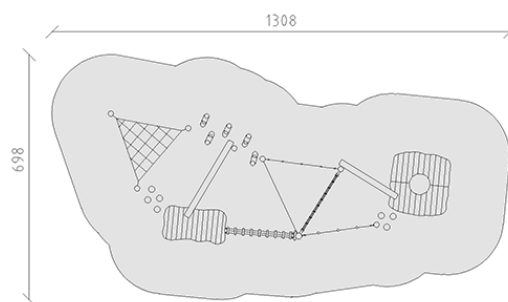

Percorso d'equilibrio

Serie di prodotti Robinie

Articolo 40335

Percorso d'equilibrio fatto di durame di robinia non trattato chimicamente e levigato, dispositivo di sospensione in acciaio inossidabile, corde mammut in acciaio rinforzato.

CHF 14'190.-

(IVA e consegna escluse)

 Gruppo d'età	3+
 Dimensioni dell'apparecchio	977 x 380 x 220 cm
 Spazio necessario	1308 x 698 cm
 Area di impatto minimo	70.6 m ²
 Altezza di caduta	100 cm

buerli
Al centro del gioco