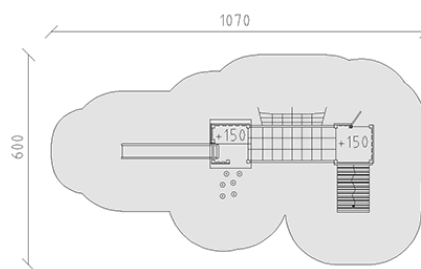

Combinazione di torrete

Serie di prodotti Eco

Articolo 54320

Combinazione di torrete in legno di pino svizzero multincollato e impregnato su pressione, altezza della piattaforma 150 cm, con tetto a capanna, salita inclinata, palo dei pompieri, ponte di rete, bosco di pali e scivolo in poliestere rosso/giallo, incluso console del piede in acciaio per una profondità di installazione minima di 50 cm.

CHF 14'325.-

(IVA e consegna escluse)

	Gruppo d'età	3+
	Dimensioni dell'apparecchio	720 x 300 x 340 cm
	Spazio necessario	1070 x 600 cm
	Area di impatto minimo	48.1 m ²
	Altezza di caduta	150 cm

buerli

Al centro del gioco