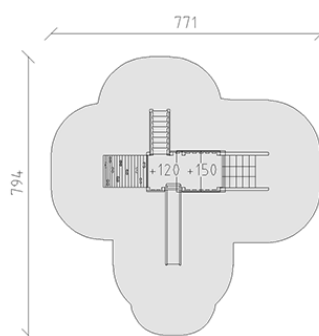

Combinazione di torrete

Serie di prodotti Eco

Articolo 54572

Combinazione di torrete in legno di pino svizzero multincollato e impregnato su pressione, altezza della piattaforma 120/150 cm, con tetto a capanna, ascesa di rete rampicante, scale, ascesa d'arco e scivolo in poliestere rosso/giallo, incluso console del piede in acciaio per una profondità di installazione minima di 50 cm.

CHF 9'050.-

(IVA e consegna escluse)

	Gruppo d'età	3+
	Dimensioni dell'apparecchio	471 x 444 x 340 cm
	Spazio necessario	794 x 771 cm
	Area di impatto minimo	40 m ²
	Altezza di caduta	150 cm

buerli

Al centro del gioco