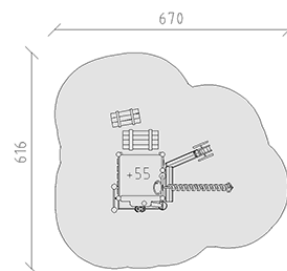

Struttura giochi con sabbia e acqua

Serie di prodotti Robinie

Articolo 43905

Struttura giochi con sabbia e acqua in legno di robinia non trattato chimicamente, levigato, altezza piattaforma 55 cm, salita con casse, gru a scorrimento, tubo di scarico, tramoggia per sabbia in acciaio inox, livella per sabbia in acciaio inox, spirale per l'acqua, canali a V con valvola a saracinesca e ruota idraulica in acciaio inox, profondità minima di installazione per la protezione anticaduta naturale 80 cm / sintetico 60 cm.

CHF 16'680.-

(IVA e consegna escluse)

 Gruppo d'età	3+
 Dimensioni dell'apparecchio	350 x 296 x 205 cm
 Spazio necessario	670 x 616 cm
 Area di impatto minimo	32.3 m ²
 Altezza di caduta	55 cm

buerli

Al centro del gioco