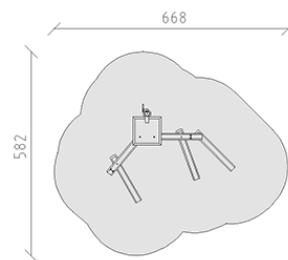

Gioco d'acqua

Serie di prodotti Robinie

Articolo 42870

Gioco d'acqua in legno di robinia non trattato chimicamente, levigato, con pompa a bilanciere automatica, tavolo acquatico 80 x 80 cm e cinque grondaie 150 cm, con diversi tappi e spazzole per l'acqua.

CHF 10'180.-

(IVA e consegna escluse)

	Gruppo d'età	3+
	Dimensioni dell'apparecchio	366 x 281 x 148 cm
	Spazio necessario	668 x 582 cm
	Area di impatto minimo	27 m ²
	Altezza di caduta	69 cm

buerli

Al centro del gioco