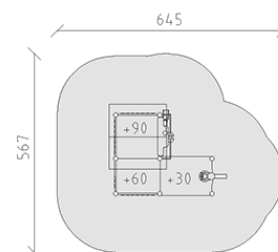

Struttura giochi con sabbia

Serie di prodotti Robinie

Articolo 43920

Struttura giochi con sabbia in legno di robinia non trattato chimicamente, levigato, altezza piattaforma 90/60/30 cm, casetta con tetto a due falde, gru a scorrimento, tubo di scarico, ruota a sabbia e pompa rotante automatica.

CHF 16'735.-

(IVA e consegna escluse)

 Gruppo d'età	3+
 Dimensioni dell'apparecchio	337 x 263 x 309 cm
 Spazio necessario	645 x 567 cm
 Area di impatto minimo	30.3 m ²
 Altezza di caduta	90 cm

buerli
Al centro del gioco