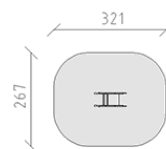

Riccio

Serie di prodotti Color

Articolo 52570

Riccio con molla a spirale verniciata, incluso console del piede in acciaio per una profondità di installazione minima di 50 cm.

CHF 1'085.-

(IVA e consegna escluse)

 Gruppo d'età	1+
 Dimensioni dell'apparecchio	92 x 42 x 80 cm
 Spazio necessario	321 x 267 cm
 Area di impatto minimo	7.7 m ²
 Altezza di caduta	60 cm

berli
Al centro del gioco

+41 41 925 14 00
info@berli.swiss