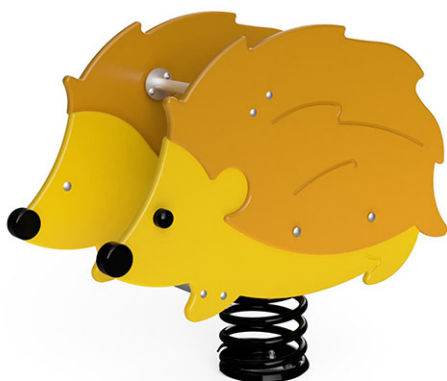

Riccio

Serie di prodotti Color

Articolo 52570

Riccio con molla a spirale verniciata, incluso console del piede in acciaio per una profondità di installazione minima di 50 cm.

CHF 1'085.-

(IVA e consegna escluse)

 Gruppo d'età	1+
 Dimensioni dell'apparecchio	92 x 42 x 80 cm
 Spazio necessario	321 x 267 cm
 Area di impatto minimo	7.7 m ²
 Altezza di caduta	60 cm

berli
Al centro del gioco

+41 41 925 14 00
info@berli.swiss