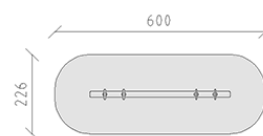

# Dondolo a molla

Serie di prodotti Robinie

Articolo 53240

Dondolo a molla fatto di durame di robinia non trattato chimicamente e levigato, sottostruttura zincata a caldo, con molle a spirale verniciato, le parti in polietilene sono resistenti alle intemperie, incluso console del piede in acciaio per una profondità di installazione minima di 50 cm.

**CHF 2'830.-**

(IVA e consegna escluse)

 Gruppo d'età	3+
 Dimensioni dell'apparecchio	400 x 31 x 86 cm
 Spazio necessario	600 x 226 cm
 Area di impatto minimo	12.7 m <sup>2</sup>
 Altezza di caduta	86 cm