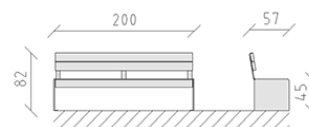

Panchina larice crudo

Articolo 84776

Panchina di legno di larice grezzo svizzero, lunghezza 200 cm, con spalliera, supporto d'acciaio zincato a caldo.

CHF 2'295.-

(IVA e consegna escluse)

 Dimensioni dell'apparecchio	200 x 57 x 82 cm
 elemento più grande	200 x 57 x 82 cm
 tempo di installazione	1 h
 Montatori	2