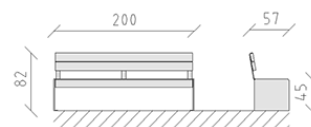

# Panchina larice crudo

Articolo 84776

Panchina di legno di larice grezzo svizzero, lunghezza 200 cm, con spalliera, supporto d'acciaio zincato a caldo.

**CHF 2'295.-**

(IVA e consegna escluse)

 Dimensioni dell'apparecchio	200 x 57 x 82 cm
 elemento più grande	200 x 57 x 82 cm
 tempo di installazione	1 h
 Montatori	2