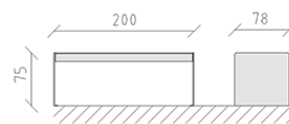

Tavolo larice crudo

Articolo 84777

Tavolo di legno di larice grezzo svizzero, lunghezza 200 cm, supporto d'acciaio zincato a caldo.

CHF 3'525.-

(IVA e consegna escluse)

 Dimensioni dell'apparecchio	200 x 78 x 75 cm
 elemento più grande	200 x 78 x 75 cm
 tempo di installazione	1 h
 Montatori	2