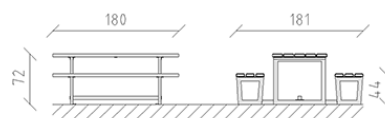

Tavolo da picnic Sedero plastica riciclata

Articolo 83145

Tavolo da picnic a doghe di plastica riciclata, lunghezza 180 cm, colore marrone, costruzione in acciaio zincato a caldo.

CHF 2'810.-

(IVA e consegna escluse)

	Dimensioni dell'apparecchio	180 x 181 x 72 cm
	elemento più pesante	30 kg
	elemento più grande	180 x 181 x 72 cm
	tempo di installazione	1 h
	Montatori	1

buerli

Al centro del gioco

+41 41 925 14 00

info@buerli.swiss