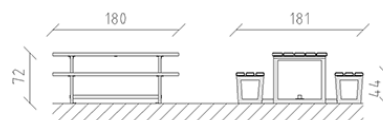

Tavolo da picnic Sedero pino

Articolo 83140

Tavolo da picnic in legno di pino svizzero multincollato e impregnato a pressione, lunghezza 180 cm, costruzione in acciaio zincato a caldo.

CHF 2'310.-

(IVA e consegna escluse)

 Dimensioni dell'apparecchio	180 x 181 x 72 cm
 elemento più grande	180 x 181 x 72 cm
 tempo di installazione	1 h
 Montatori	2

buerli
Al centro del gioco