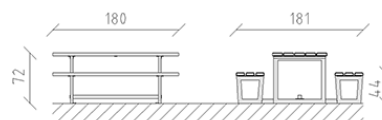

Tavolo da picnic Sedero pino

Articolo 83140

Tavolo da picnic in legno di pino svizzero multincollato e impregnato a pressione, lunghezza 180 cm, costruzione in acciaio zincato a caldo.

CHF 2'310.-

(IVA e consegna escluse)

 Dimensioni dell'apparecchio	180 x 181 x 72 cm
 elemento più grande	180 x 181 x 72 cm
 tempo di installazione	1 h
 Montatori	2

buerli

Al centro del gioco

+41 41 925 14 00

info@buerli.swiss