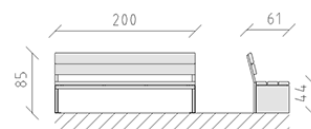

Panchina larice crudo

Articolo 84781

Panchina di legno di larice crudo svizzero, lunghezza 200 cm, supporto d'acciaio zincato a caldo e inoltre verniciato secondo VAG E13.

CHF 3'130.-

(IVA e consegna escluse)

 Dimensioni dell'apparecchio	200 x 61 x 85 cm
 elemento più grande	200 x 61 x 85 cm
 tempo di installazione	1 h
 Montatori	2

buerli

Al centro del gioco

+41 41 925 14 00

info@buerli.swiss