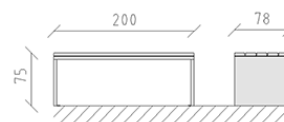

# Tavolo larice crudo

Articolo 84782

Tavolo di legno di larice crudo svizzero, lunghezza 200 cm, supporto d'acciaio zincato a caldo e inoltre verniciato secondo VAG E13.

**CHF 4'290.-**

(IVA e consegna escluse)

|   |                  |
|---|------------------|
|  Dimensioni dell'apparecchio | 200 x 78 x 75 cm |
|  elemento più grande         | 200 x 78 x 75 cm |
|  tempo di installazione      | 1 h              |
|  Montatori                   | 2                |