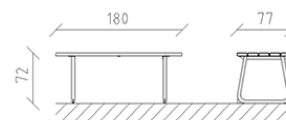

# Tavolo Epoque pino

Articolo 80915

Tavolo in legno di pino svizzero multincollato e impregnato a pressione, lunghezza 180 cm, costruzione in acciaio zincato a caldo.

**CHF 1'220.-**

(IVA e consegna escluse)

 Dimensioni dell'apparecchio	180 x 77 x 72 cm
 elemento più grande	180 x 77 x 72 cm
 tempo di installazione	1 h
 Montatori	2

**buerli**

Al centro del gioco

+41 41 925 14 00

info@buerli.swiss