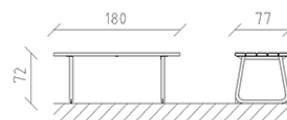

# Tavolo Epoque pino

Articolo 80915

Tavolo in legno di pino svizzero multincollato e impregnato a pressione, lunghezza 180 cm, costruzione in acciaio zincato a caldo.

**CHF 1'220.-**

(IVA e consegna escluse)

 Dimensioni dell'apparecchio	180 x 77 x 72 cm
 elemento più grande	180 x 77 x 72 cm
 tempo di installazione	1 h
 Montatori	2

**buerli**

Al centro del gioco

+41 41 925 14 00

info@buerli.swiss