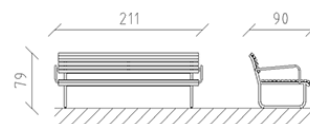

Lounge Parviva larice crudo

Articolo 81065

Lounge in larice svizzero grezzo, lunghezza 211 cm, con spalliera e braccioli, costruzione in acciaio zincato a caldo.

CHF 2'165.-

(IVA e consegna escluse)

Dimensioni dell'apparecchio

211 x 90 x 79 cm

buerli

Al centro del gioco

+41 41 925 14 00

info@buerli.swiss