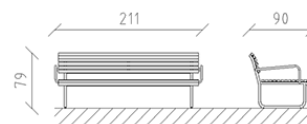

Lounge Parviva larice crudo

Articolo 81066

Lounge in larice svizzero grezzo, lunghezza 211 cm, con spalliera e braccioli, costruzione in acciaio zincato a caldo e ulteriormente verniciata in colore patina moderna.

CHF 2'410.-

(IVA e consegna escluse)

Dimensioni dell'apparecchio

211 x 90 x 79 cm

buerli

Al centro del gioco

+41 41 925 14 00

info@buerli.swiss