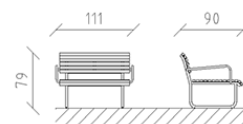

Lounge Parviva larice crudo

Articolo 81067

Lounge in larice svizzero grezzo, lunghezza 111 cm, con spalliera e braccioli, costruzione in acciaio zincato a caldo.

CHF 1'880.-

(IVA e consegna escluse)

Dimensioni dell'apparecchio

111 x 90 x 79 cm

buerli

Al centro del gioco

+41 41 925 14 00

info@buerli.swiss