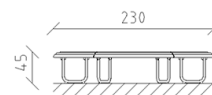

Panchina esagonale Parviva larice grezzo

Articolo 81046

Panchina esagonale in larice svizzero grezzo, lunghezza 230 cm, larghezza 200 cm, senza spalliera, costruzione in acciaio zincato a caldo e inoltre verniciato in patina moderna.

CHF 6'550.-
(IVA e consegna escluse)

Dimensioni dell'apparecchio

230 x 200 x 45 cm

buerli

Al centro del gioco

+41 41 925 14 00

info@buerli.swiss