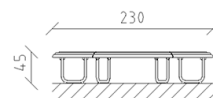

Panchina esagonale Parviva larice grezzo

Articolo 81046

Panchina esagonale in larice svizzero grezzo, lunghezza 230 cm, larghezza 200 cm, senza spalliera, costruzione in acciaio zincato a caldo e inoltre verniciato in patina moderna.

CHF 6'550.-

(IVA e consegna escluse)

Dimensioni dell'apparecchio

230 x 200 x 45 cm

buerli

Al centro del gioco

+41 41 925 14 00

info@buerli.swiss