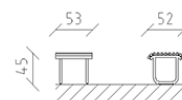

buerli

Al centro del gioco

+41 41 925 14 00

info@buerli.swiss