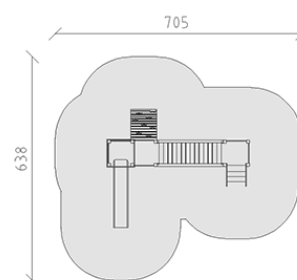

Castello Kunibert

Serie di prodotti Color

Articolo 58140

Maniero Kunibert in legno di pino svizzero multincollato e impregnato a pressione, altezza della piattaforma 60/80 cm, ponte fisso da torre a torre, con scale, ascesa d'arco e scivolo di poliestere armato grigio, incluso console del piede in acciaio per una profondità di installazione minima di 50 cm.

CHF 9'175.-

(IVA e consegna escluse)

	Gruppo d'età	1+
	Dimensioni dell'apparecchio	407 x 338 x 232 cm
	Spazio necessario	705 x 638 cm
	Area di impatto minimo	33.85 m ²
	Altezza di caduta	100 cm
	elemento più pesante	112 kg
	elemento più grande	143 x 80 x 232 cm
	Fondazioni	15
	Calcestruzzo	1.45 m ³
	tempo di installazione	6 h
	Montatori	2