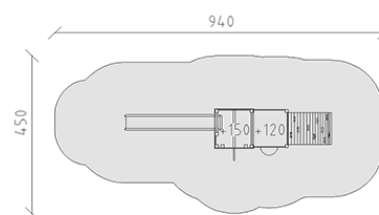

Combinazione di torrete

Serie di prodotti Color

Articolo 58670

Combinazione di torrete in legno di pino svizzero multincollato e impregnato a pressione, altezza della piattaforma 120/150 cm, con tetto a capanna, ascesa d'arco, parete d'arrampicata, pertica del pompiere, elemento murale con occhio di bue e scivolo di poliestere armato rosso/giallo, incluso console del piede in acciaio per una profondità di installazione minima di 50 cm.

CHF 9'995.-

(IVA e consegna escluse)

	Gruppo d'età	3+
	Dimensioni dell'apparecchio	590 x 149 x 341 cm
	Spazio necessario	940 x 450 cm
	Area di impatto minimo	33.7 m ²
	Altezza di caduta	150 cm
	elemento più pesante	270 kg
	elemento più grande	230 x 110 x 341 cm
	Fondazioni	10
	Calcestruzzo	1 m ³
	tempo di installazione	4 h
	Montatori	2