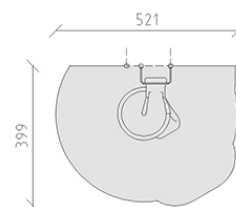

Scivolo a spirale

Articolo 14500

Scivolo a spirale di poliestere rosso/giallo, altezza della piattaforma 200 cm, supporto del tubo centrale in alluminio, con balcone, incluso console del piede in acciaio per una profondità di installazione minima di 50 cm.

CHF 5'430.-

(IVA e consegna escluse)

	Gruppo d'età	3+
	Dimensioni dell'apparecchio	207 x 180 x 280 cm
	Spazio necessario	521 x 399 cm
	Area di impatto minimo	18 m ²
	Altezza di caduta	200 cm
	elemento più pesante	76 kg
	elemento più grande	190 x 150 x 250 cm
	Fondazioni	2
	Calcestruzzo	0.1 m ³
	tempo di installazione	1 h
	Montatori	2