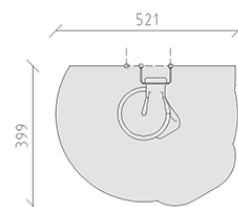

# Scivolo a spirale

Articolo 14500

Scivolo a spirale di poliestere rosso/giallo, altezza della piattaforma 200 cm, supporto del tubo centrale in alluminio, con balcone, incluso console del piede in acciaio per una profondità di installazione minima di 50 cm.

**CHF 5'430.-**

(IVA e consegna escluse)

	Gruppo d'età	3+
	Dimensioni dell'apparecchio	207 x 180 x 280 cm
	Spazio necessario	521 x 399 cm
	Area di impatto minimo	18 m <sup>2</sup>
	Altezza di caduta	200 cm
	elemento più pesante	76 kg
	elemento più grande	190 x 150 x 250 cm
	Fondazioni	2
	Calcestruzzo	0.1 m <sup>3</sup>
	tempo di installazione	1 h
	Montatori	2