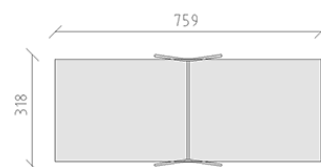

buerli

Al centro del gioco

+41 41 925 14 00

info@buerli.swiss