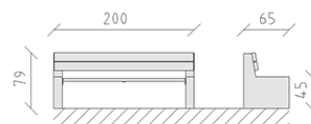

Panchina pino

Articolo 80210

Panchina in legno di pino svizzero multincollato e impregnato a pressione, lunghezza 200 cm, con spalliera, mensole di calcestruzzo.

CHF 980.-

(IVA e consegna escluse)

 Dimensioni dell'apparecchio	200 x 65 x 79 cm
 elemento più pesante	80 kg
 elemento più grande	78 x 12 x 65 cm
 tempo di installazione	2 h
 Montatori	2