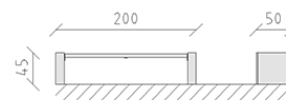

# Panchina pino

Articolo 80260

Panchina in legno di pino svizzero multincollato e impregnato a pressione, lunghezza 200 cm, senza spalliera, mensole di calcestruzzo.

**CHF 650.-**

(IVA e consegna escluse)

 Dimensioni dell'apparecchio	200 x 50 x 45 cm
 elemento più pesante	60 kg
 elemento più grande	50 x 12 x 45 cm
 tempo di installazione	2 h
 Montatori	2

**buerli**

Al centro del gioco

+41 41 925 14 00

info@buerli.swiss