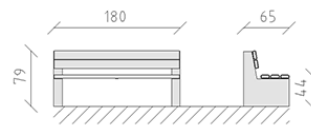

# Panchina pino

Articolo 80400

Panchina in legno di pino svizzero multincollato e impregnato a pressione, lunghezza 180 cm, con spalliera, mensole di calcestruzzo.

**CHF 980.-**

(IVA e consegna escluse)

 Dimensioni dell'apparecchio	180 x 65 x 79 cm
 elemento più pesante	80 kg
 elemento più grande	78 x 12 x 65 cm
 tempo di installazione	2 h
 Montatori	2