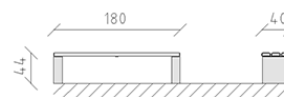

Panchina pino

Articolo 80450

Panchina in legno di pino svizzero multincollato e impregnato a pressione, lunghezza 180 cm, senza spalliera, mensole di calcestruzzo.

CHF 715.-

(IVA e consegna escluse)

 Dimensioni dell'apparecchio	180 x 40 x 44 cm
 elemento più pesante	40 kg
 elemento più grande	40 x 12 x 38 cm
 tempo di installazione	2 h
 Montatori	2