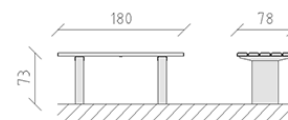

# Tavolo pino

Articolo 80480

Tavolo in legno di pino svizzero multincollato e impregnato a pressione, lunghezza 180 cm, mensole di calcestruzzo.

**CHF 1'150.-**

(IVA e consegna escluse)

 Dimensioni dell'apparecchio	180 x 78 x 73 cm
 elemento più pesante	80 kg
 elemento più grande	70 x 12 x 38 cm
 tempo di installazione	2 h
 Montatori	2