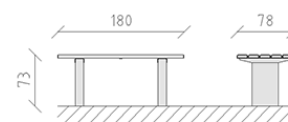

# Tavolo pino

Articolo 80480

Tavolo in legno di pino svizzero multincollato e impregnato a pressione, lunghezza 180 cm, mensole di calcestruzzo.

**CHF 1'150.-**

(IVA e consegna escluse)

 Dimensioni dell'apparecchio	180 x 78 x 73 cm
 elemento più pesante	80 kg
 elemento più grande	70 x 12 x 38 cm
 tempo di installazione	2 h
 Montatori	2