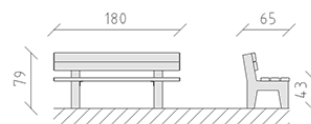

Panchina pino

Articolo 80620

Panchina in legno di pino svizzero multincollato e impregnato a pressione, lunghezza 180 cm, con spalliera, mensole di calcestruzzo.

CHF 950.-

(IVA e consegna escluse)

 Dimensioni dell'apparecchio	180 x 65 x 79 cm
 elemento più pesante	80 kg
 elemento più grande	78 x 12 x 58 cm
 tempo di installazione	2 h
 Montatori	2