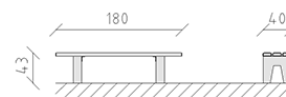

Panchina pino

Articolo 80630

Panchina in legno di pino svizzero multincollato e impregnato a pressione, lunghezza 180 cm, senza spalliera, mensole di calcestruzzo.

CHF 695.-

(IVA e consegna escluse)

 Dimensioni dell'apparecchio	180 x 40 x 43 cm
 elemento più pesante	30 kg
 elemento più grande	40 x 12 x 39 cm
 tempo di installazione	2 h
 Montatori	2