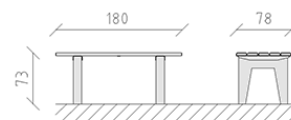

# Tavolo pino

Articolo 80640

Tavolo in legno di pino svizzero multincollato e impregnato a pressione, lunghezza 180 cm, mensole di calcestruzzo.

**CHF 1'200.-**

(IVA e consegna escluse)

 Dimensioni dell'apparecchio	180 x 78 x 73 cm
 elemento più pesante	80 kg
 elemento più grande	70 x 12 x 70 cm
 tempo di installazione	2 h
 Montatori	2