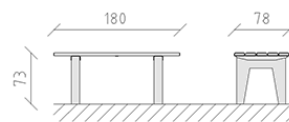

Tavolo pino

Articolo 80640

Tavolo in legno di pino svizzero multincollato e impregnato a pressione, lunghezza 180 cm, mensole di calcestruzzo.

CHF 1'200.-

(IVA e consegna escluse)

 Dimensioni dell'apparecchio	180 x 78 x 73 cm
 elemento più pesante	80 kg
 elemento più grande	70 x 12 x 70 cm
 tempo di installazione	2 h
 Montatori	2