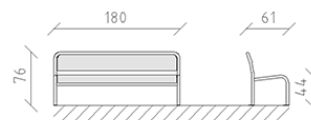

Panchina metallo

Articolo 80850

Panchina in lamiera forata in acciaio inox, lunghezza 180 cm, con spalliera, lamiera forata ulteriormente verniciata secondo RAL 9006, costruzione in acciaio zincata a caldo e ulteriormente verniciata in colore patina moderna.

CHF 2'510.-

(IVA e consegna escluse)

 Dimensioni dell'apparecchio	180 x 61 x 76 cm
 elemento più pesante	41 kg
 elemento più grande	180 x 53 x 76 cm
 tempo di installazione	1 h
 Montatori	2

buerli

Al centro del gioco