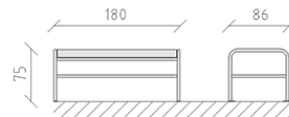

Tavolo metallo

Articolo 80860

Tavolo in lamiera forata in acciaio inox, lunghezza 180 cm, lamiera forata ulteriormente verniciata secondo RAL 9006, costruzione in acciaio zincata a caldo e ulteriormente verniciata in colore patina moderna.

CHF 2'410.-

(IVA e consegna escluse)

 Dimensioni dell'apparecchio	180 x 86 x 75 cm
 elemento più pesante	53 kg
 elemento più grande	180 x 85 x 75 cm
 tempo di installazione	1 h
 Montatori	2

buerli
Al centro del gioco