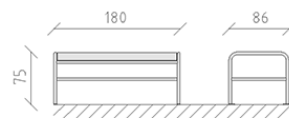

Tavolo metallo

Articolo 80860

Tavolo in lamiera forata in acciaio inox, lunghezza 180 cm, lamiera forata ulteriormente verniciata secondo RAL 9006, costruzione in acciaio zincata a caldo e ulteriormente verniciata in colore patina moderna.

CHF 2'410.-

(IVA e consegna escluse)

 Dimensioni dell'apparecchio	180 x 86 x 75 cm
 elemento più pesante	53 kg
 elemento più grande	180 x 85 x 75 cm
 tempo di installazione	1 h
 Montatori	2

buerli

Al centro del gioco