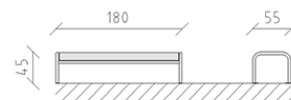

# Panchina metallo

Articolo 80855

Panchina in lamiera forata in acciaio inox, lunghezza 180 cm, senza spalliera, lamiera forata ulteriormente verniciata secondo RAL 9006, costruzione in acciaio zincato a caldo e ulteriormente verniciata in colore patina moderna.

**CHF 1'730.-**

(IVA e consegna escluse)

 Dimensioni dell'apparecchio	180 x 55 x 45 cm
 elemento più pesante	32 kg
 elemento più grande	180 x 55 x 44 cm
 tempo di installazione	1 h
 Montatori	2

**buerli**