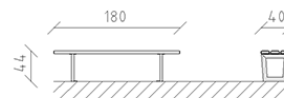

Panchina Sedero pino

Articolo 83050

Panchina in legno di pino svizzero multincollato e impregnato a pressione, lunghezza 180 cm, senza spalliera, costruzione in acciaio zincato a caldo.

CHF 480.-

(IVA e consegna escluse)

 Dimensioni dell'apparecchio	180 x 40 x 44 cm
 elemento più pesante	25 kg
 elemento più grande	180 x 40 x 44 cm
 tempo di installazione	1 h
 Montatori	2

buerli

Al centro del gioco

+41 41 925 14 00

info@buerli.swiss