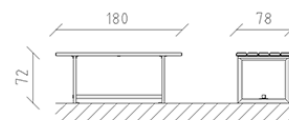

Tavolo Sedero pino

Articolo 83100

Tavolo in legno di pino svizzero multincollato e impregnato a pressione, lunghezza 180 cm, costruzione in acciaio zincato a caldo.

CHF 1'030.-

(IVA e consegna escluse)

 Dimensioni dell'apparecchio	180 x 78 x 72 cm
 elemento più pesante	60 kg
 elemento più grande	180 x 79 x 72 cm
 tempo di installazione	1 h
 Montatori	2